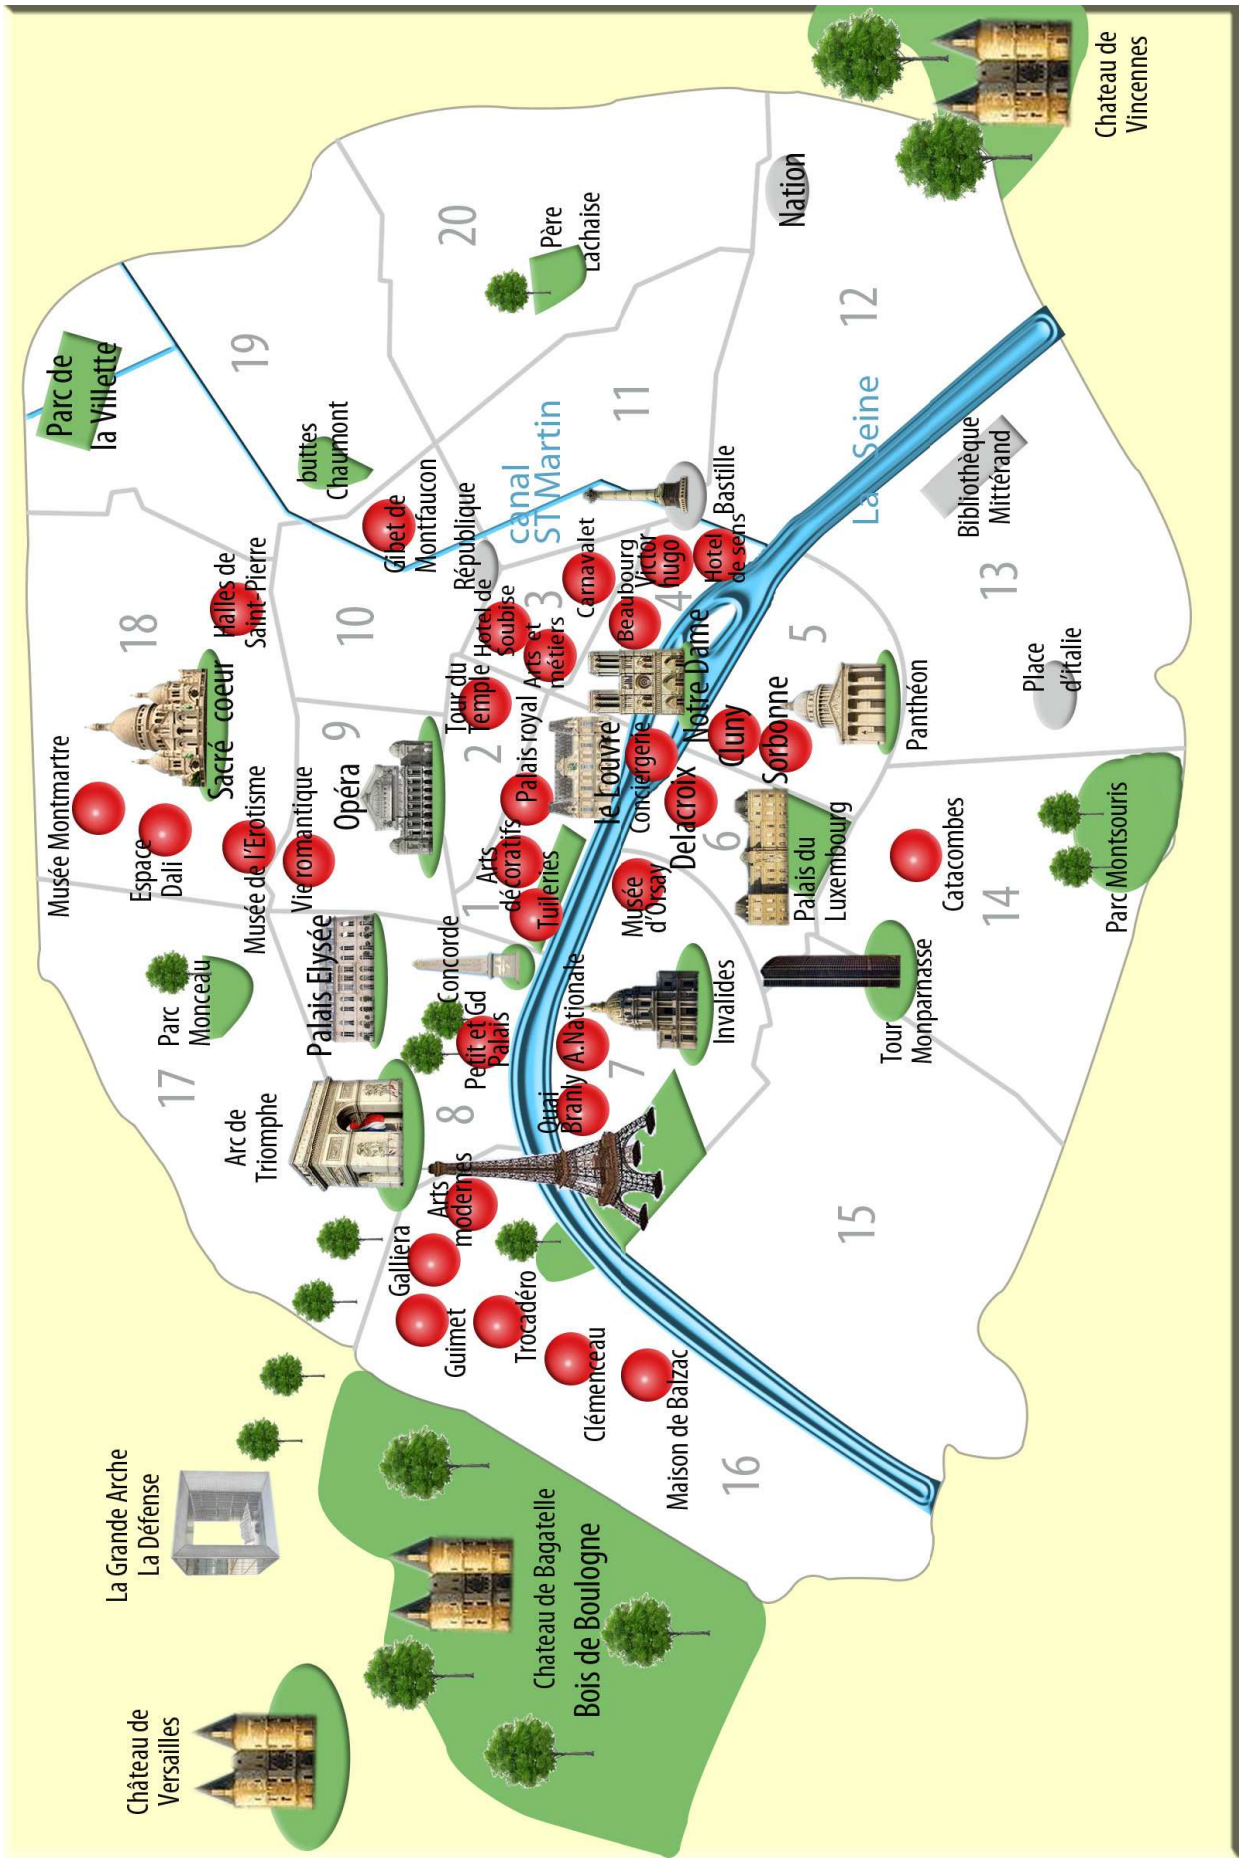

Aéroport d'Orly

Aéroport d'Orly

Stade de France - Stadium

Charles de Gaulle  
Airport

Orly  
Airport

Bois de Vincennes - Forest

Porte de Versailles  
Exhibition Park

Roland Garros  
-Tennis arena

10

11

12

13

14

15

16

17

18

19

20

Château de Versailles

La Grande Arche  
La Défense

Parc de la Villette

Musée Montmartre

Parc Monceau

Opéra

Gibet de Montfaucon

canal St Martin

Père Lachaise

Château de Vincennes

Galliera

Arts modernes

Concorde