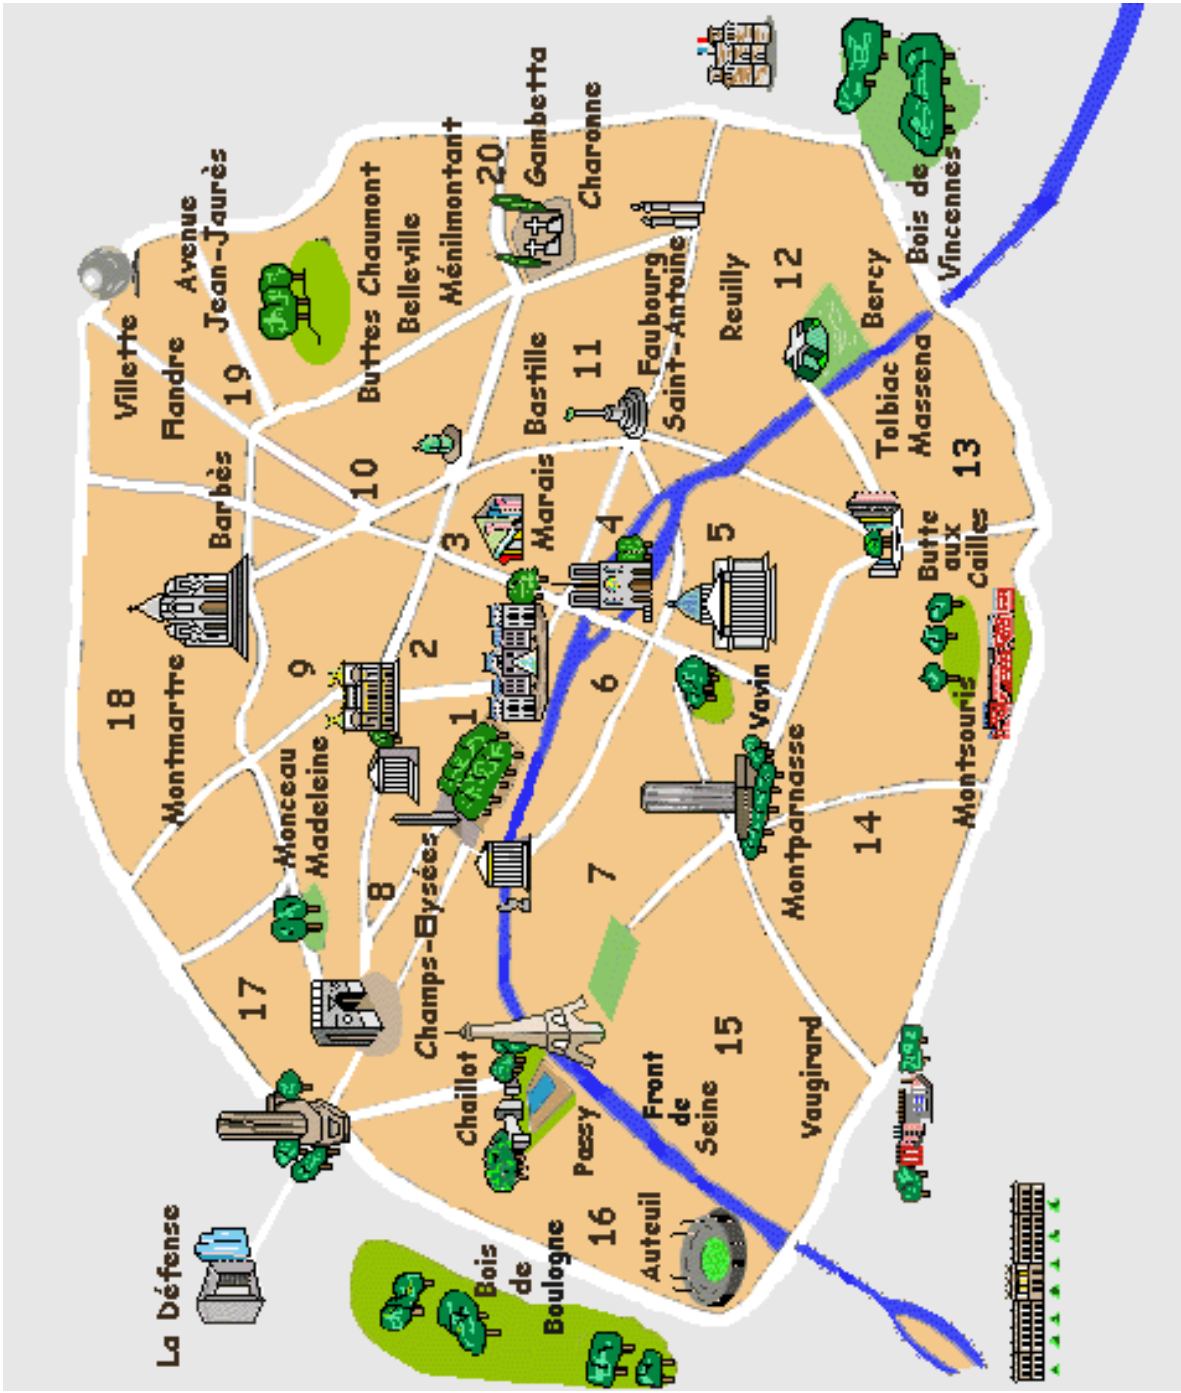

La Géo

Aéroport de R. Orly

Bois de Boulogne

Maison de la Radio

Trocadero

Champs Elysées

Assemblée Nationale

Opéra

Louvre

Gare du Nord

Hopital St. Louis

Beaubourg

Republique

Mesnilmontant

Pere Lachaise

Hotel Crowne Plaza

Parc des Expositions

Héliport

Parc des Princes

Boulogne

Roland GARROS

Aéroport d'Orly

MAPPLAN.COM

Localisation de la chambre d'hôtes Ernest (10e)

Airport Roissy  
Charles De Gaulle (CDG)

Stade de France  
(Saint Denis)

Disneyland  
RESORT

● Arrondissement  
● District  
● Gare  
● Train Station

Orly

Aéroport Roissy-Charles de Gaulle

Stade de France

Aéroport d'Orly