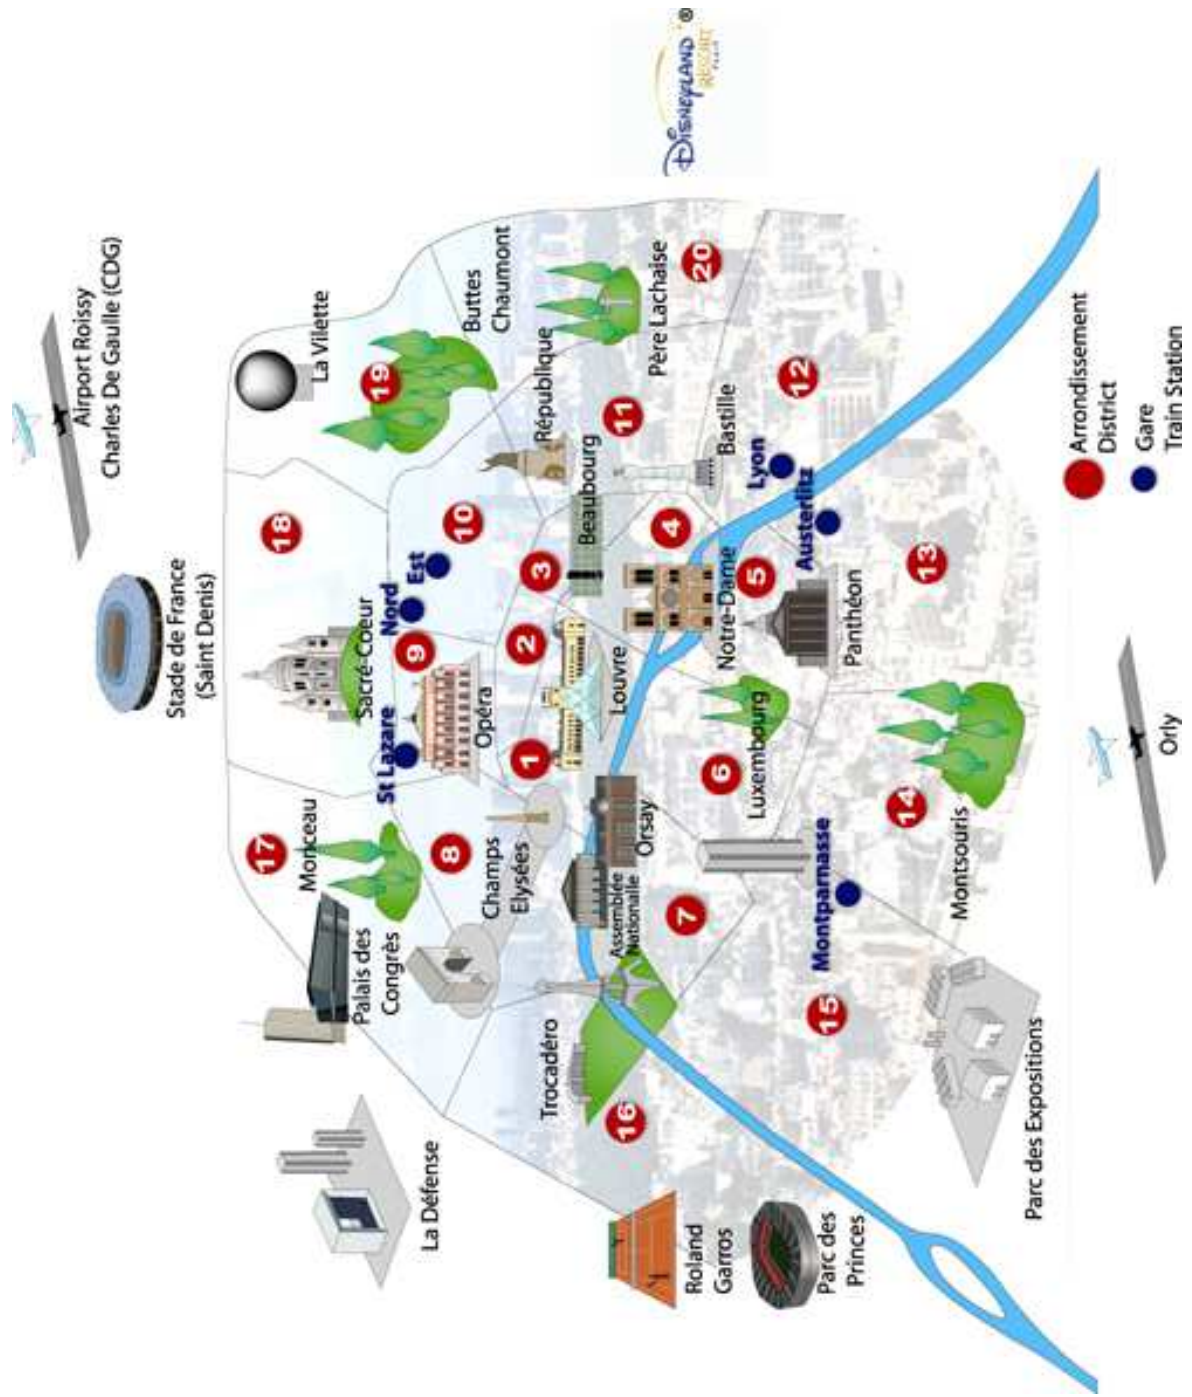

La Géo

Aéroport de R. Orly

Bois de Boulogne

Maison de la Radio

Trocadero

Champs Elysées

Assemblée Nationale

Opéra

Louvre

Gare du Nord

Hopital St. Louis

Beaubourg

Republique

Mesnilmontant

Pere Lachaise

Hotel Crowne Plaza

Parc des Expositions

Héliport

Parc des Princes

Boulogne

Roland GARROS

Aéroport d'Orly

MAPPLAN.COM

Localisation de la chambre d'hôtes Ernest (10e)

Airport Roissy  
Charles De Gaulle (CDG)

Stade de France  
(Saint Denis)

Disneyland  
RESORT

● Arrondissement  
● District  
● Gare  
● Train Station

Orly

Aéroport Roissy-Charles de Gaulle

Stade de France

Aéroport d'Orly