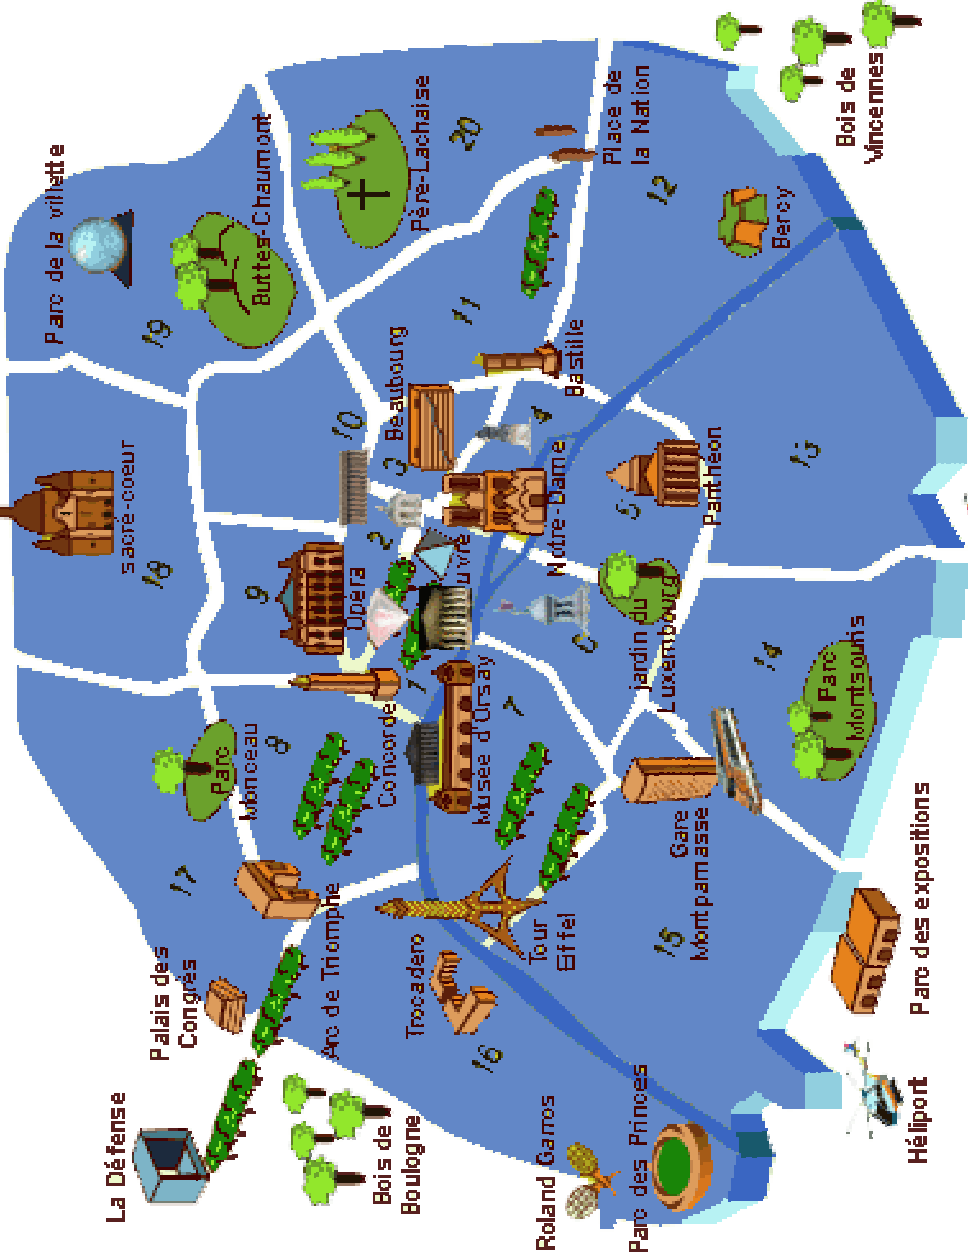

Louvre

Gare du Nord

Hopital St. Louis

Beaubourg

Republique

Mesnilmontant

Pere Lachaise

Hotel Crowne Plaza

Parc des Expositions

Héliport

Parc des Princes

Boulogne

Roland GARROS

Aéroport d'Orly

MAPPLAN.COM

Localisation de la chambre d'hôtes Ernest (10e)

Airport Roissy  
Charles De Gaulle (CDG)

Stade de France  
(Saint Denis)

Disneyland  
RESORT

● Arrondissement  
● District  
● Gare  
● Train Station

Orly

Aéroport Roissy-Charles de Gaulle

Stade de France

Aéroport d'Orly

# plan utilisé par eduscol

plan utilisé par eduscol avec trajet du lion tracé au tbi