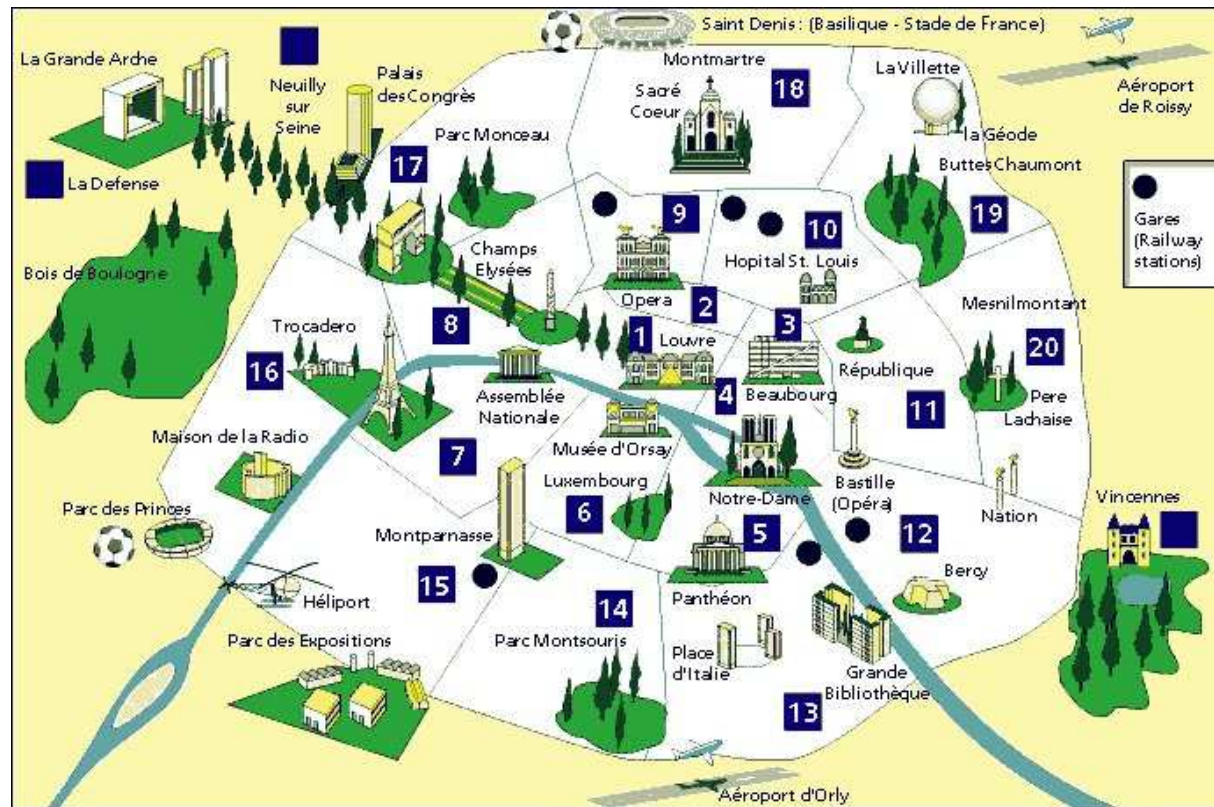

plan utilisé par eduscol