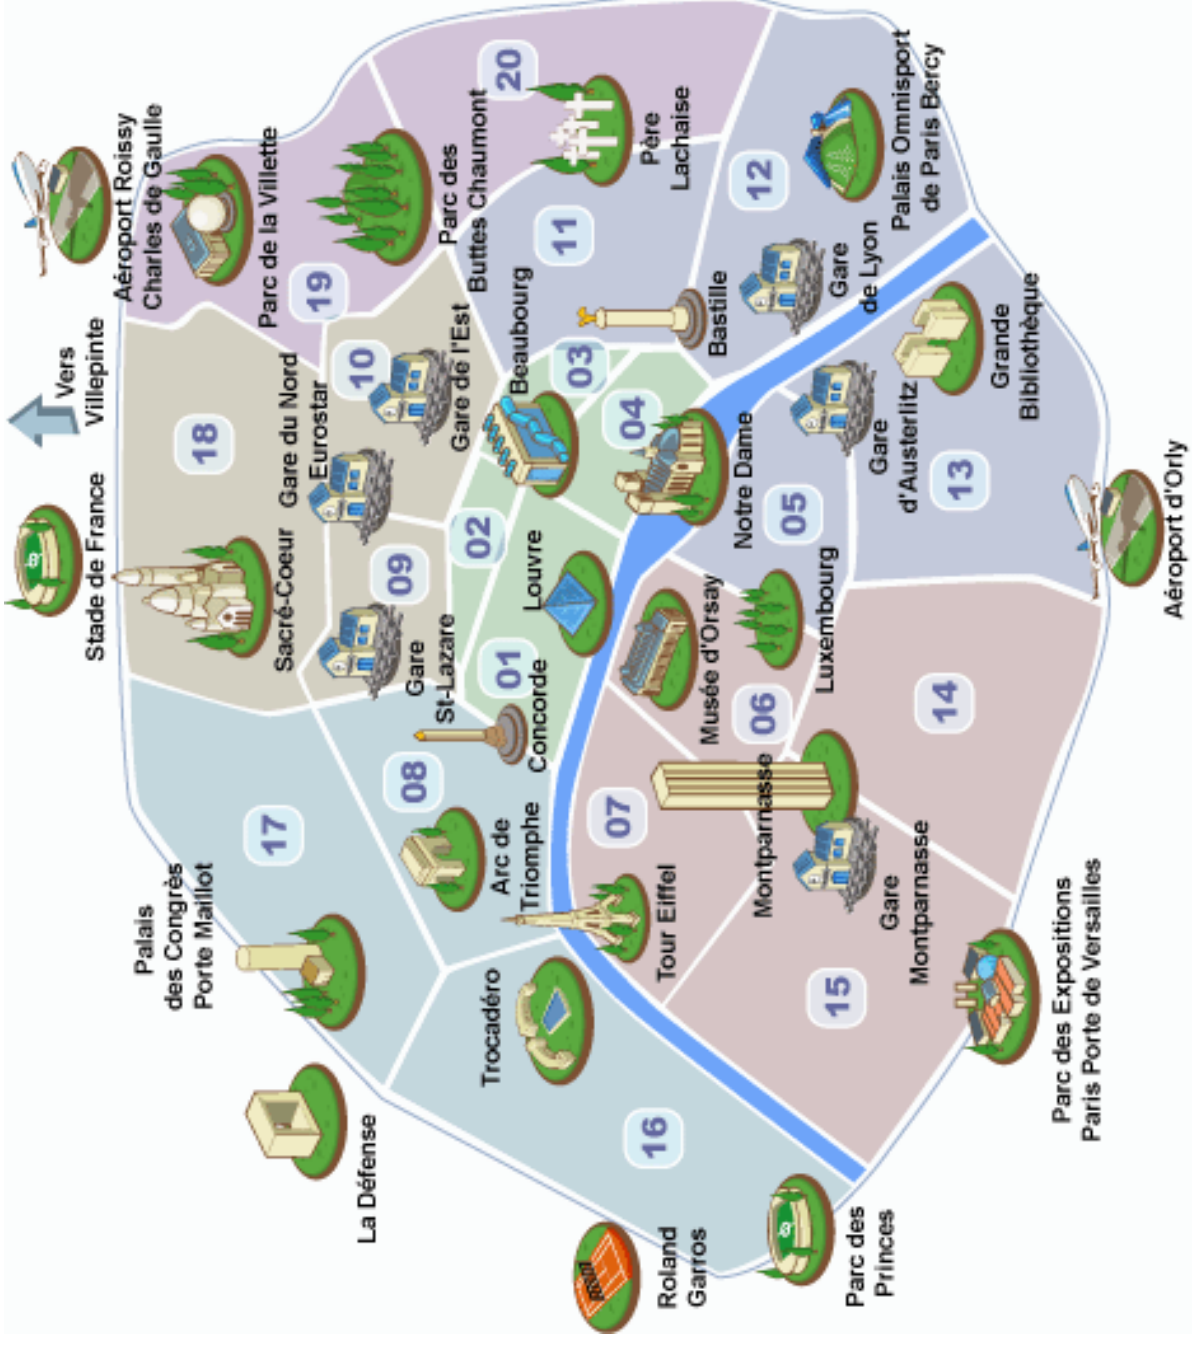

Louvre

Gare du Nord

Hopital St. Louis

Beaubourg

Republique

Mesnilmontant

Pere Lachaise

Hotel Crowne Plaza

Parc des Expositions

Héliport

Parc des Princes

Boulogne

Roland GARROS

Aéroport d'Orly

MAPPLAN.COM

Localisation de la chambre d'hôtes Ernest (10e)

Airport Roissy  
Charles De Gaulle (CDG)

Stade de France  
(Saint Denis)

Disneyland  
RESORT

● Arrondissement  
● District  
● Gare  
● Train Station

Orly

Aéroport Roissy-Charles de Gaulle

Stade de France

Aéroport d'Orly

# plan utilisé par eduscol

plan utilisé par eduscol avec trajet du lion tracé au tbi